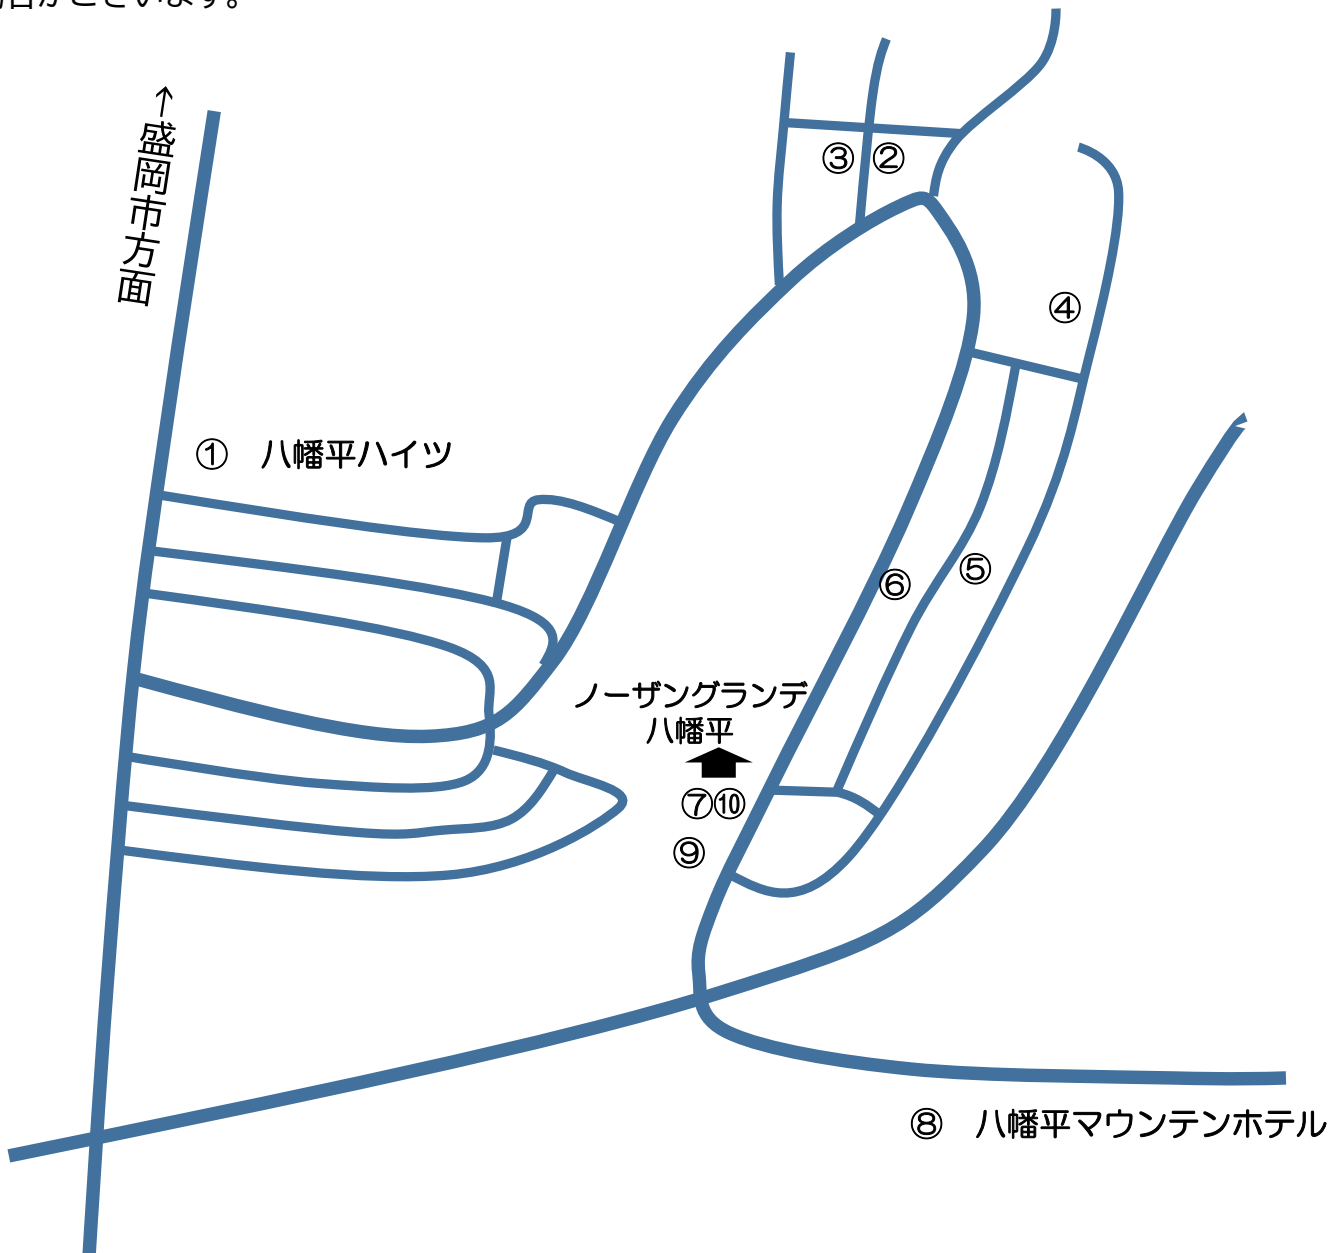

八幡平温泉郷 循環バスのご案内

八幡平温泉郷ご滞在中のスムーズなご移動を実現するための実証事業として、「八幡平温泉郷 循環バス」を無料運行いたします。八幡平温泉郷内でのご移動に是非ご活用ください。

■ 運行期間:2021年12月18日(土)～2022年2月13日(日)

※ただし12/21・30、1/6・13・20・27、2/3・10は「★」の行程および路線バスでのみの運行となります。

【八幡平温泉郷 循環バス】

※「道の駅にしね」方面行き冬期シャトルバスは12/24～2/27に運行されます。時刻は八幡平マウンテンホテルからの発車時刻です。冬期シャトルバスについて、詳しくは「八幡平温泉郷ポータルサイト(<https://hachimantai-onsenkyo.trip8.jp/free-bus>)」をご確認ください。

【八幡平温泉郷～松川温泉 往復バス】 路線バス代金 片道 八幡平ハイツ発着 350円 八幡平マウンテンホテル発着 290円

八幡平温泉郷～松川温泉間のご移動に便利なバス時刻のご案内です。(株)びゅうトラベルサービスが発行する「びゅうバウチャー券(乗車用)」をお持ちの方は、券面記載区間の路線バスにも無料でご乗車いただけます。

	出発地	到着地	出発時間	到着時間
路線バス	八幡平ハイツ/八幡平マウンテンホテル	松川温泉峡雲荘	8:23/8:31	8:51
路線バス	松川温泉峡雲荘	八幡平マウンテンホテル/八幡平ハイツ	9:45	10:05/10:10
★	八幡平マウンテンホテル	松川温泉峡雲荘	10:17	10:37
	松川温泉峡雲荘	ノーザングランデ八幡平	10:45	11:05
路線バス	八幡平ハイツ/八幡平マウンテンホテル	松川温泉峡雲荘	13:34/13:42	14:02
路線バス	松川温泉峡雲荘	八幡平マウンテンホテル/八幡平ハイツ	14:45	15:05/15:10
路線バス	八幡平ハイツ/八幡平マウンテンホテル	松川温泉峡雲荘	15:04/15:12	15:32
路線バス	松川温泉峡雲荘	八幡平マウンテンホテル/八幡平ハイツ	16:20	16:40/16:45

「八幡平温泉郷 循環バス」は令和3年度観光庁「既存観光拠点の再生・高付加価値化推進事業」の支援金を活用して運行いたします。新型コロナウイルスの感染拡大状況により、運行を中止する場合がございます。

【八幡平温泉郷 循環バス 停車施設】

地図は略図です。停車予定施設は、ご宿泊のお客さまがいらっしゃらない場合は通過となる場合がございます。

循環バス 運行経路	
①八幡平ハイツ	⑥ペンションパレット (※)
②ペンションアルファ (※)	⑦ノーザングランデ八幡平
③あんとり・ど・めえる (※)	⑧八幡平マウンテンホテル
④ペンション日の出 (※)	⑨ときわ苑 (※)
⑤安暖庭 (※)	⑩ノーザングランデ八幡平